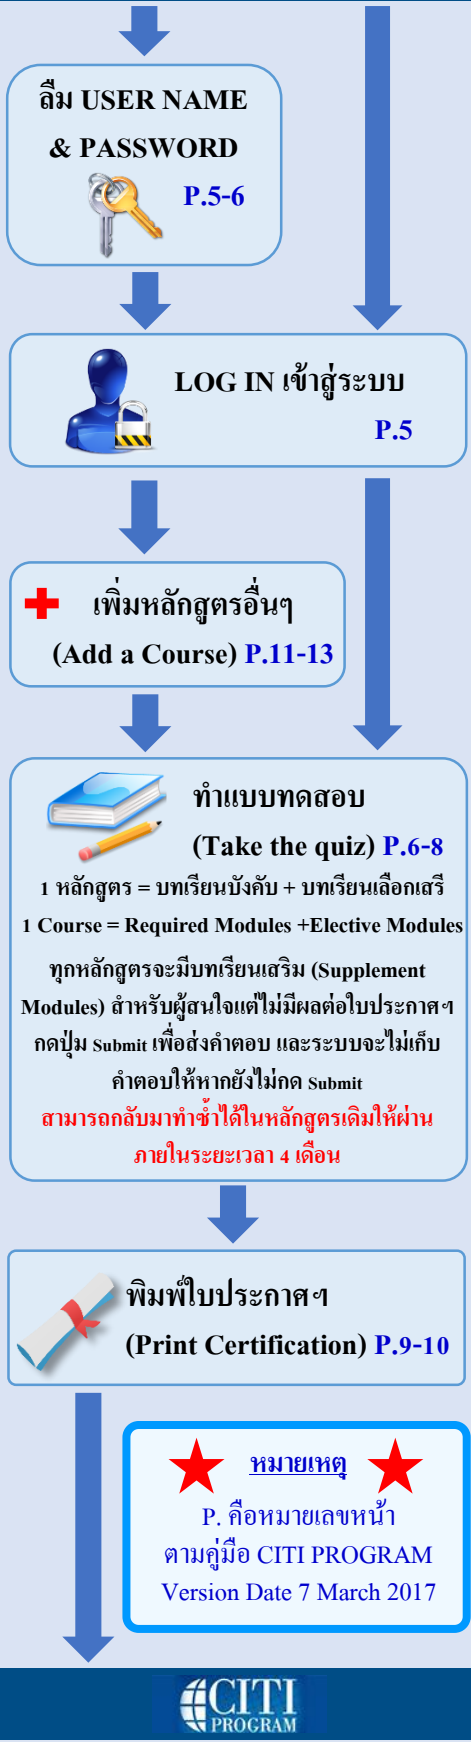

ผู้ใช้งานเดิมของ
คณะแพทยศาสตร์ศิริราชพยาบาล

ผู้ใช้งานใหม่

ผู้ใช้งานเดิมของ
มหาวิทยาลัยมหิดล

<https://www.citiprogram.org/>

ผู้ใช้งานเดิมของ
คณะแพทยศาสตร์ศิริราชพยาบาล

ผู้ใช้งานใหม่

ผู้ใช้งานเดิมของ
มหาวิทยาลัยมหิดล